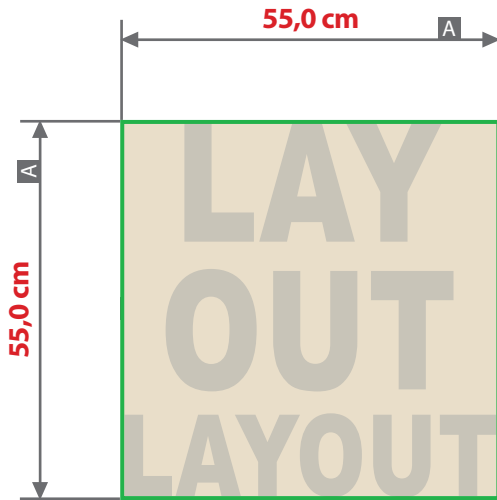

**3D Leuchtschild****75 cm x 75 cm x 5 cm**

Datenformat / Layoutbereich

! Die Anordnung der Zeichen ist nur beispielhaft.  
Die Position ist im Layoutbereich frei wählbar.

Layoutbereich auf Produkt

Zeichnungen sind nicht maßstabsgetreu

Produktgröße  
**75 cm x 75 cm x 5 cm**

□ A = Datenformat  
**55 cm x 55 cm**

! **Datenanlieferung:**

- als PDF-Datei
- ausschließlich vektorisierte Zeichen
- legen Sie ausschließlich geschlossene Pfade an
- Mindestschriftgröße (Kleinbuchstabe) 60 mm
- die dünnste Stelle sollte 10 mm nicht unterschreiten