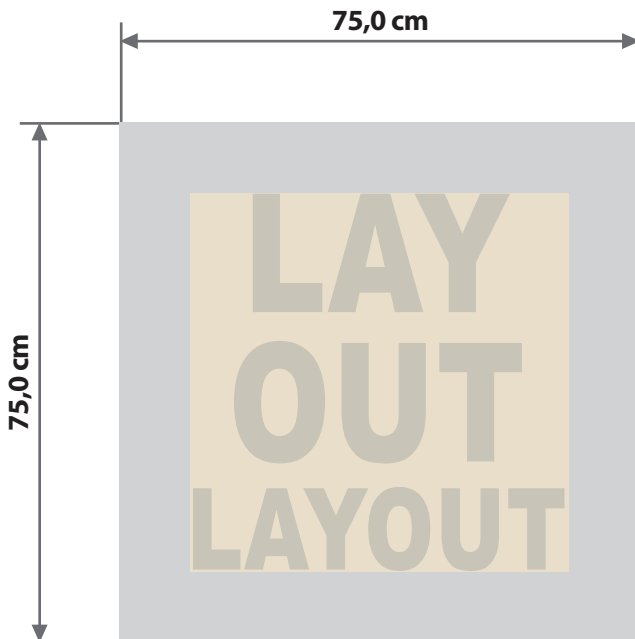

**3D Leuchtschild****75 cm x 75 cm x 5 cm**

Datenformat / Layoutbereich

! Die Anordnung der Zeichen ist nur beispielhaft.  
Die Position ist im Layoutbereich frei wählbar.

Layoutbereich auf Produkt

Zeichnungen sind nicht maßstabsgetreu

Produktgröße  
**75 cm x 75 cm x 5 cm**

□ A = Datenformat  
**55 cm x 55 cm**

! **Datenanlieferung:**

- als PDF-Datei
- ausschließlich vektorisierte Zeichen
- legen Sie ausschließlich geschlossene Pfade an
- Mindestschriftgröße (Kleinbuchstabe) 60 mm
- die dünnste Stelle sollte 10 mm nicht unterschreiten